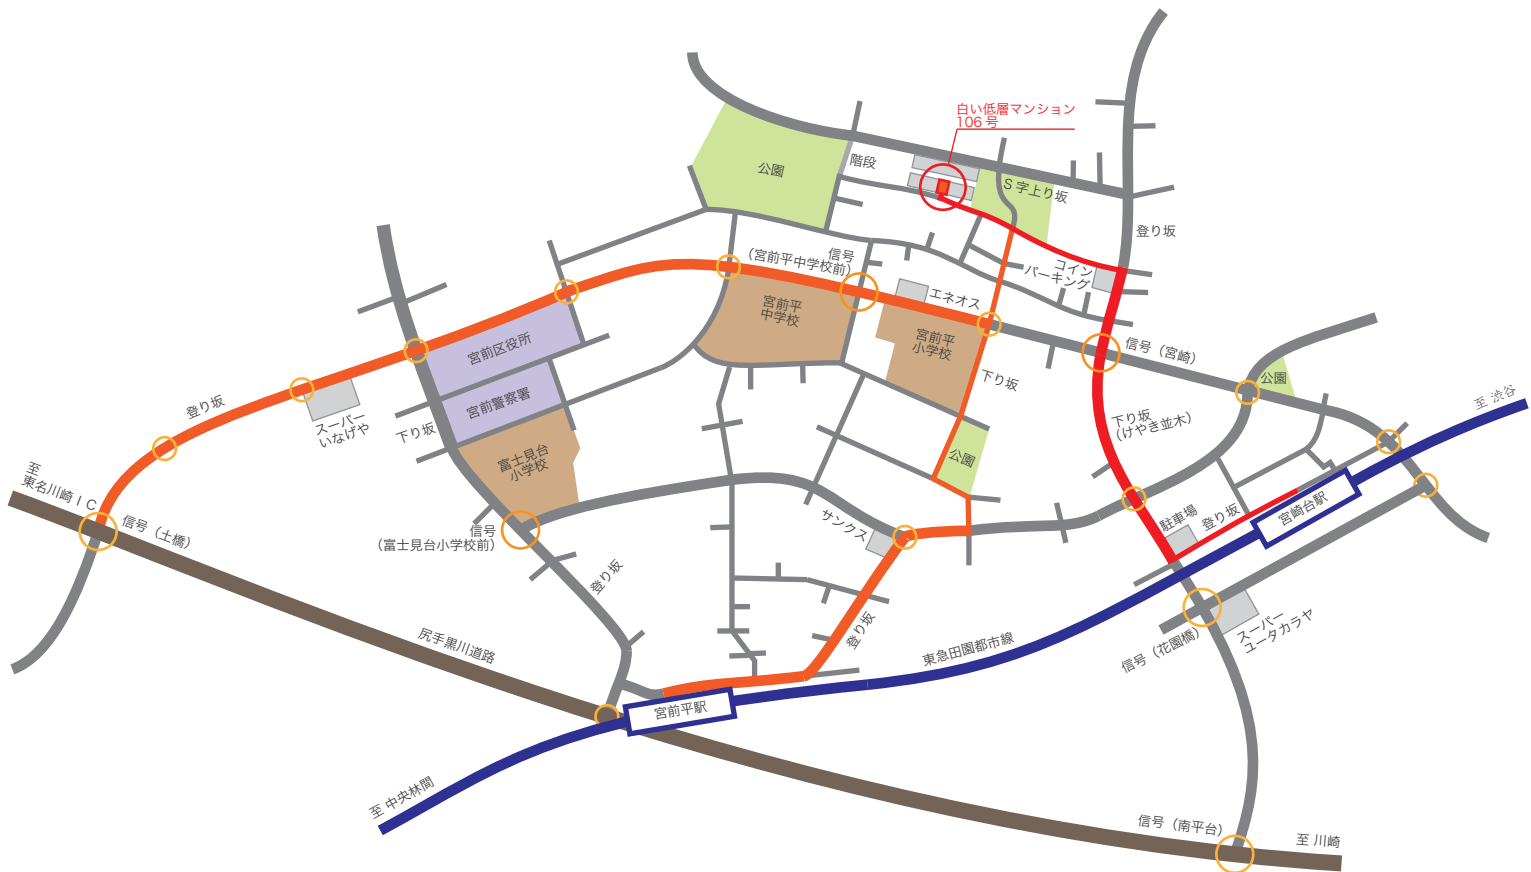

MAP

電車でお越しの際（東急田園都市線）

- ・宮崎台駅：徒歩8分 ※最寄り駅

北口を出て左方向、坂を登りきった通りを右折し、けやき並木通りを直進します。左手カーセブンの有る交差点を越え、左手コインパーキングを過ぎた十字路を左折、そのまま直進します。右手緑地帯を過ぎた傾斜地に建つ白い低層マンションです。

- ・宮前平駅：徒歩10分

北口を出て右方向、坂を登りきった左手サックスの信号を右折し、一つ目の十字路を左折、突き当たり公園に沿って坂を下ります。左手小学校を過ぎた信号を直進し、S字の上り坂手前の十字路を左折して直進下さい。

お車でお越しの際

- ・国道246号、東名川崎ICより、尻手黒川道路に出て頂き、宮前平駅方面を目指して下さい。信号（土橋）より、宮前区役所方面へ進み、区役所を過ぎ、左手エネオスのGSを過ぎた信号を左折し、S字の上り坂手前の十字路を左折して直進下さい。